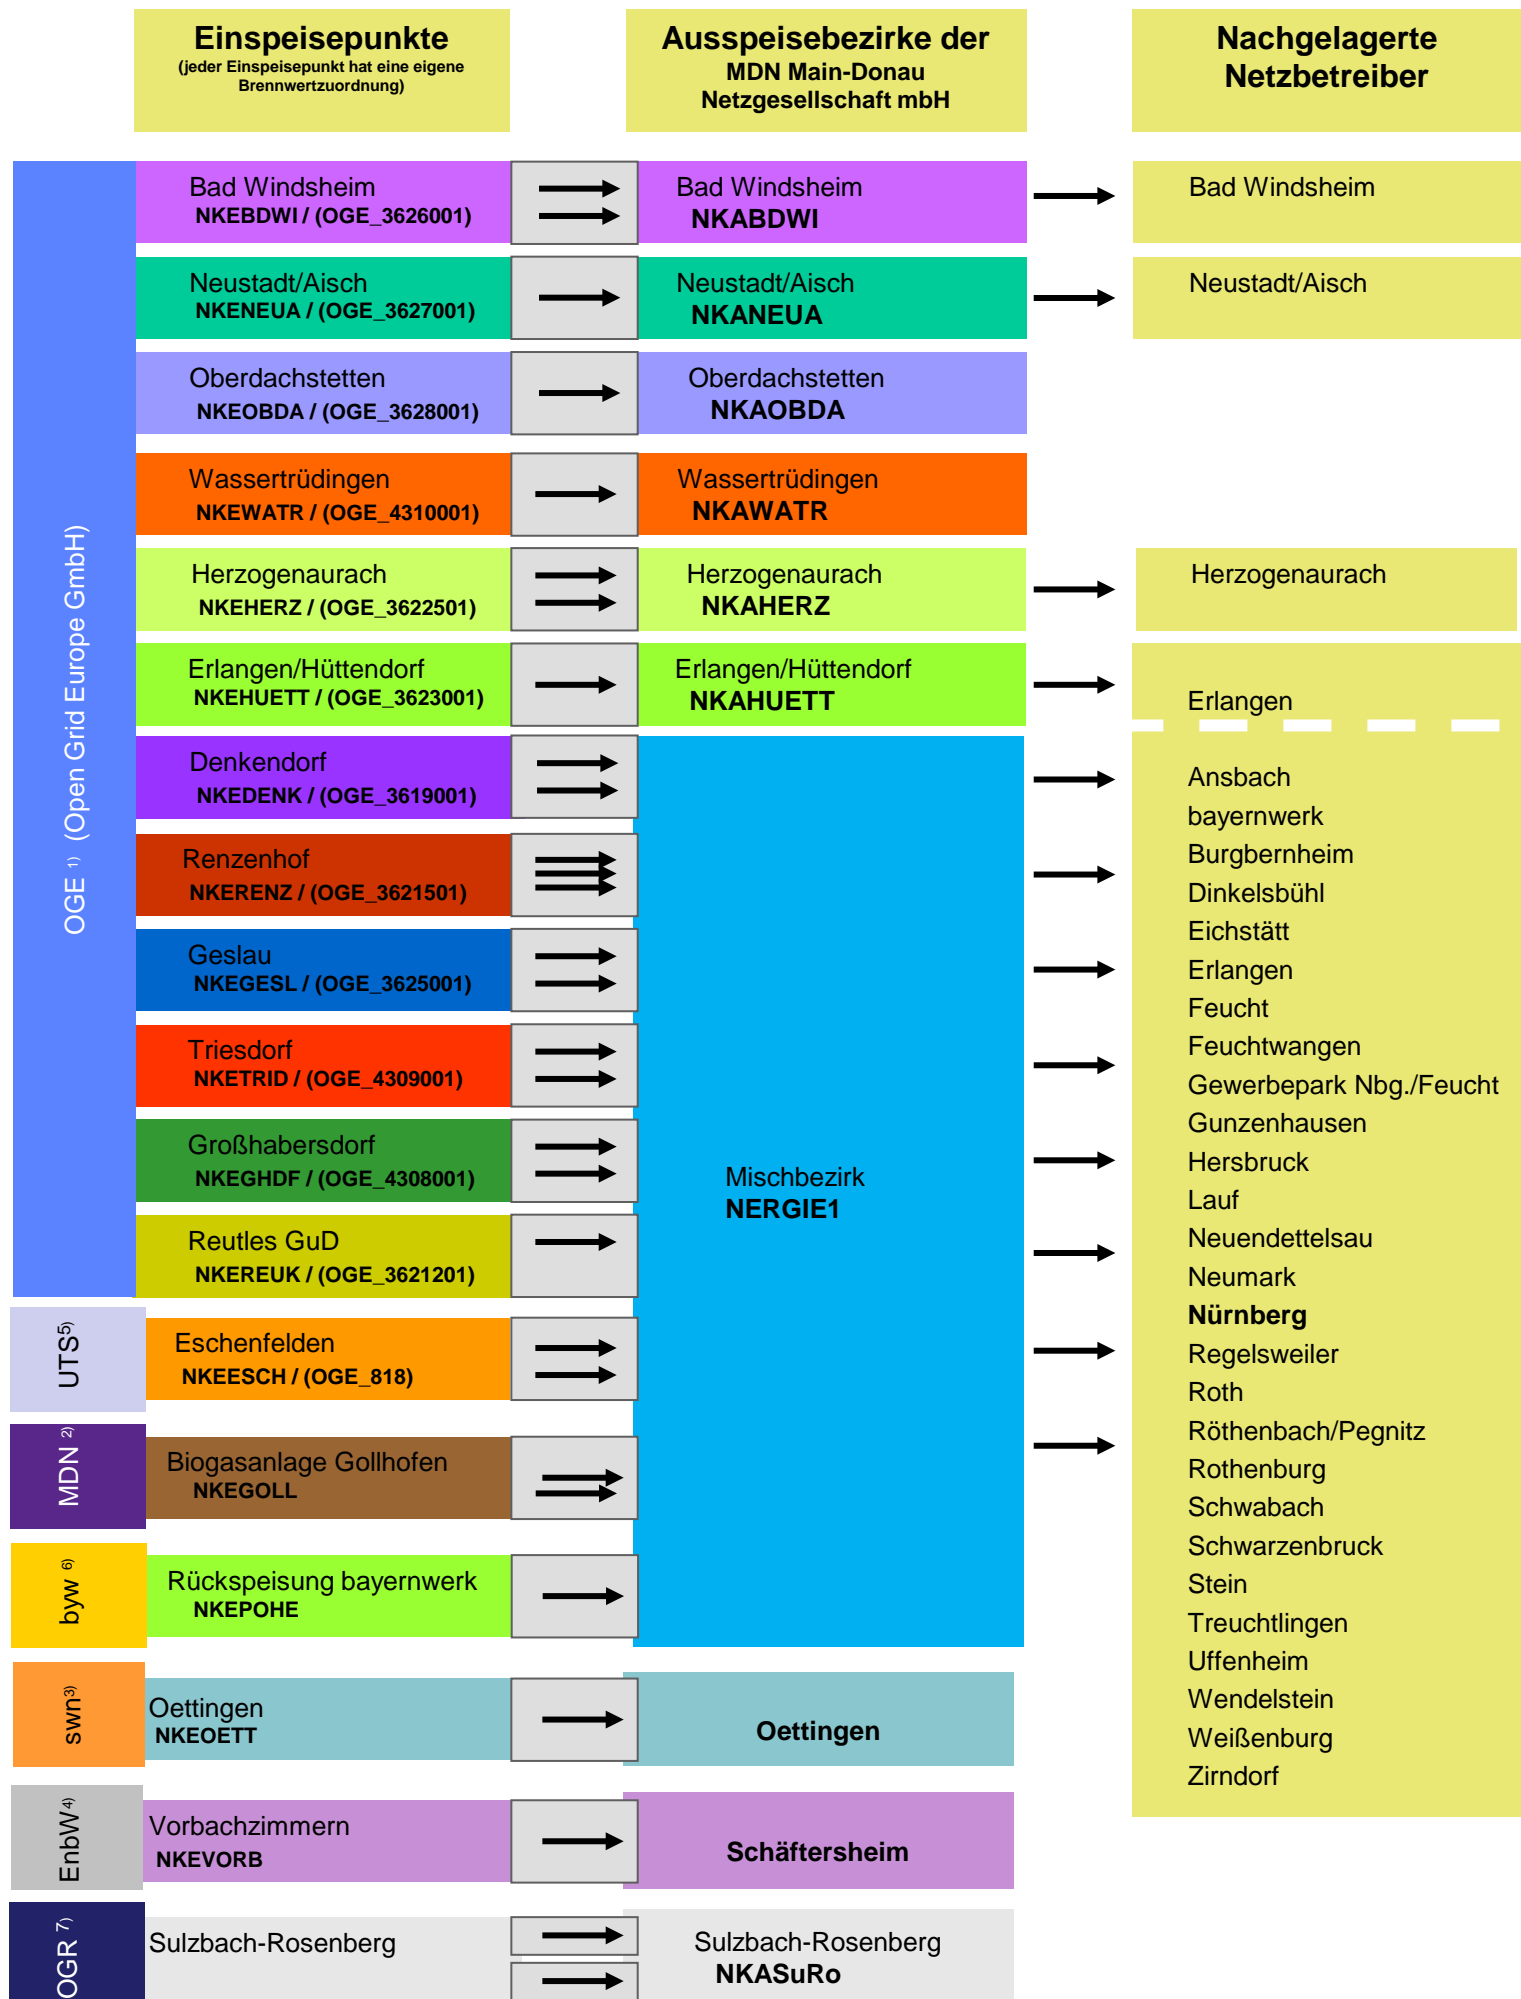

Schematische Darstellung der Gasbeschaffungsbezirke

Legende der verwendeten Abkürzungen für die Netzbetreiberbezeichnungen:

¹⁾ OGE = Open Grid Europe GmbH

²⁾ MDN = MDN Main-Donau Netzgesellschaft mbH

³⁾ swn = schwaben netz GmbH

⁴⁾ EnBW = Energie Baden Württemberg AG

⁵⁾ UTS = UNIPER Gas Storage

⁶⁾ byw = bayernwerk

⁷⁾ OGR = Open Grid Regional GmbH